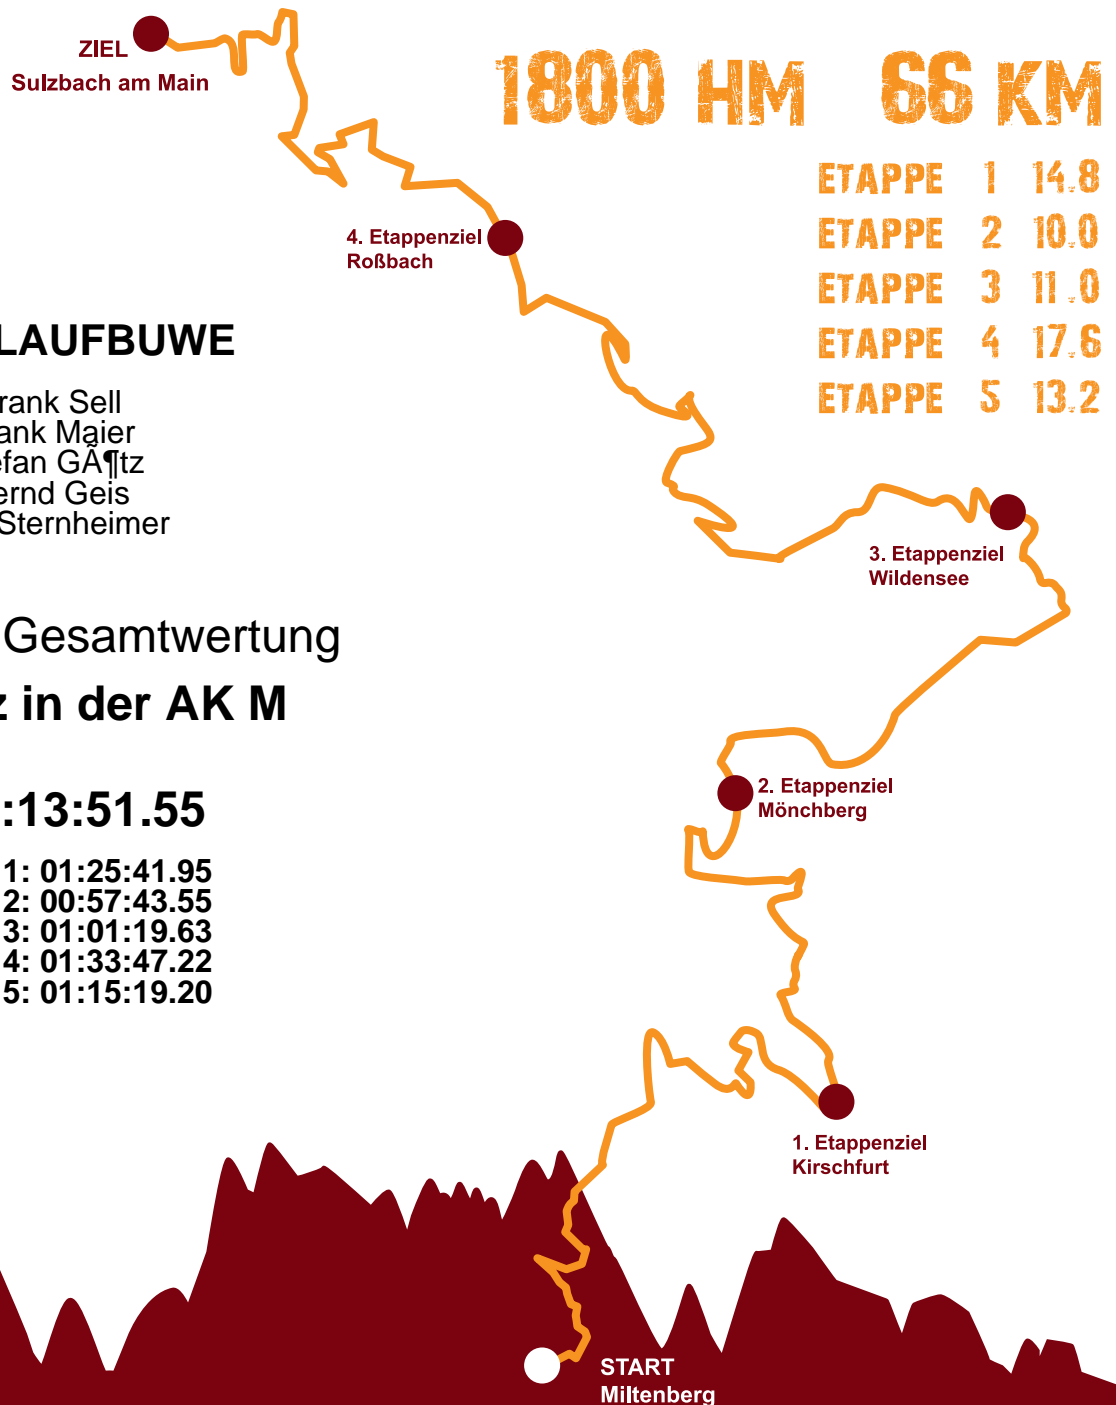

URKUNDE

CHURFRANKENLAUF

TRIPAUL.COM

1. FC LAUFBUWE

Frank Sell
Frank Majer
Stefan Gärtz
Bernd Geis
Ralf Sternheimer

ETAPPE	1	14.8
ETAPPE	2	10.0
ETAPPE	3	11.0
ETAPPE	4	17.6
ETAPPE	5	13.2

16. Platz Gesamtwertung

16. Platz in der AK M

in 06:13:51.55

Etappe 1: 01:25:41.95
Etappe 2: 00:57:43.55
Etappe 3: 01:01:19.63
Etappe 4: 01:33:47.22
Etappe 5: 01:15:19.20

1. Etappe
Miltenberg - Kirschfurt

2. Etappe
Kirschfurt - Mönchberg

3. Etappe
Mönchberg - Wildensee

4. Etappe
Wildensee - Roßbach

5. Etappe
Roßbach - Sulzbach

**Volksbanken
Raiffeisenbanken**
Miltenberg - Elsavatal - Eichenbühl

25.09.2016
Marco Schneider
André Paul Dwehus